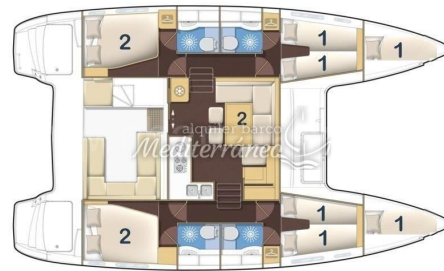

TOTAL 10 PAX + 2 SOFA BED LOUNGE

Lagoon 400 S2 - 4 double cabins + 2 single cabins

4 cabins 4 SDB / 4 cabin 4 bathrooms